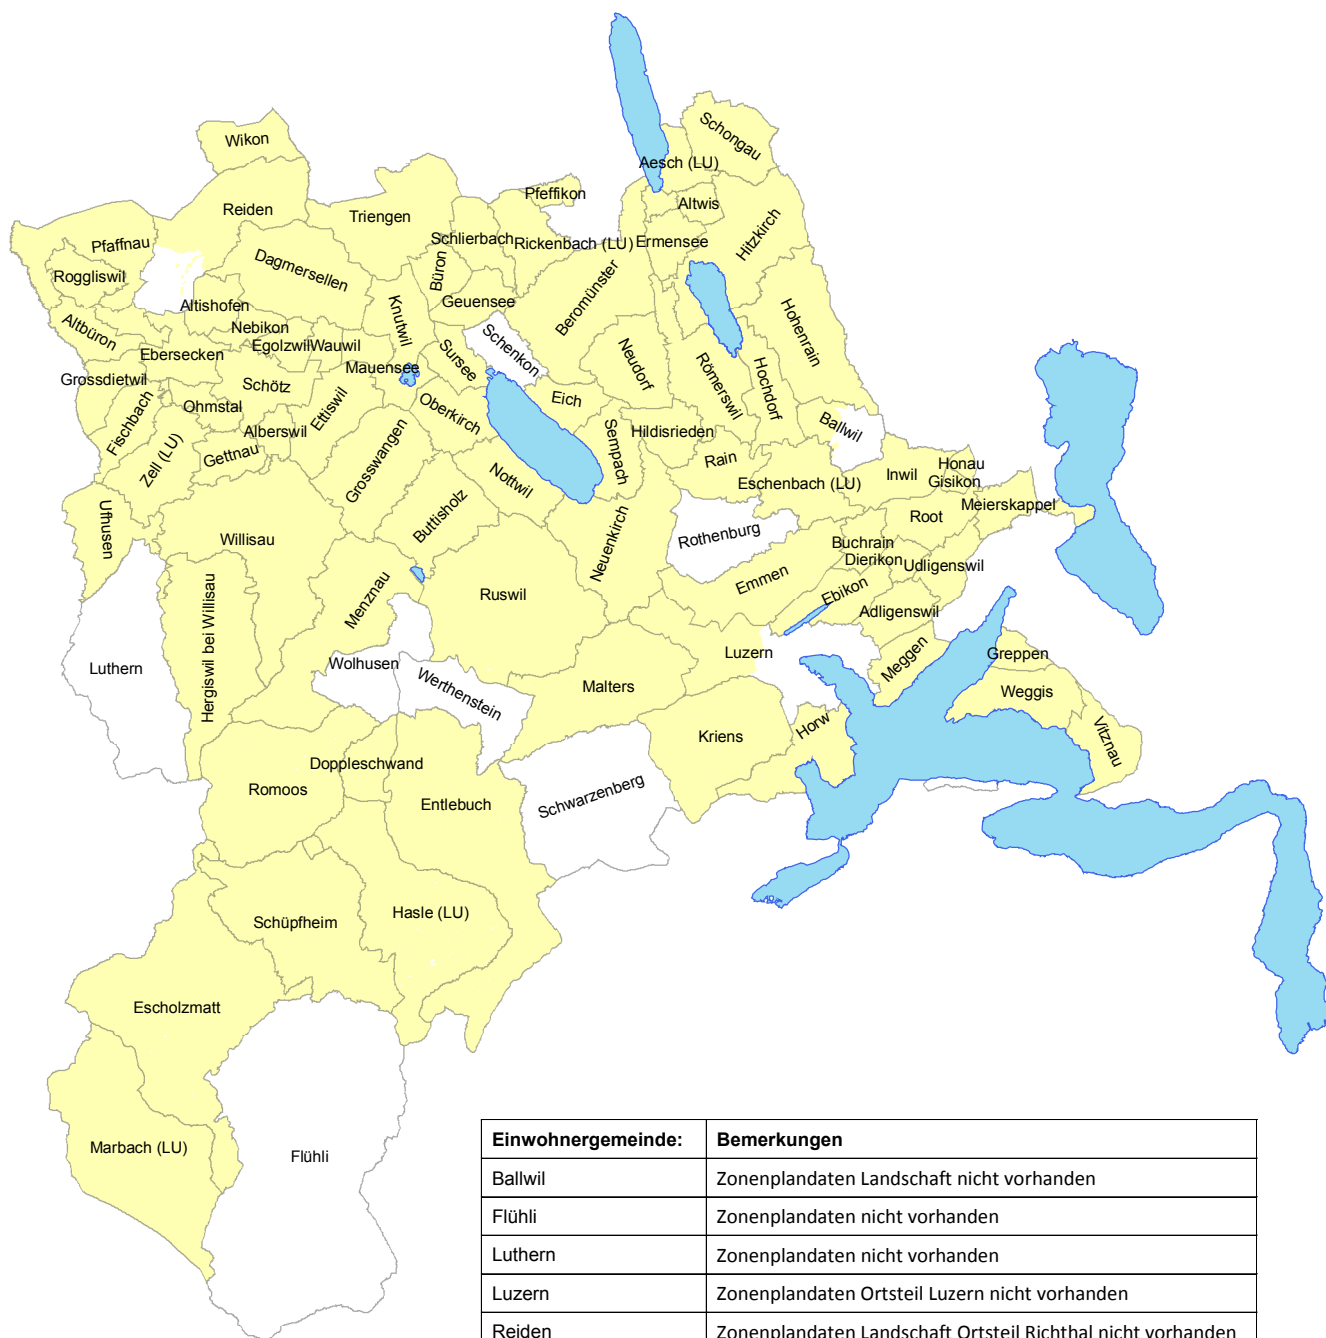

Raumdatenpool Kanton Luzern

Stand Daten Zonenpläne

Januar 2012

Einwohnergemeinde:	Bemerkungen
Ballwil	Zonenplandaten Landschaft nicht vorhanden
Flühli	Zonenplandaten nicht vorhanden
Luthern	Zonenplandaten nicht vorhanden
Luzern	Zonenplandaten Ortsteil Luzern nicht vorhanden
Reiden	Zonenplandaten Landschaft Ortsteil Richthal nicht vorhanden
Rothenburg	Zonenplandaten nicht vorhanden
Schenkon	Zonenplandaten nicht vorhanden
Schwarzenberg	Zonenplandaten nicht vorhanden
Werthenstein	Zonenplandaten nicht vorhanden
Wolhusen	Zonenplandaten nicht vorhanden